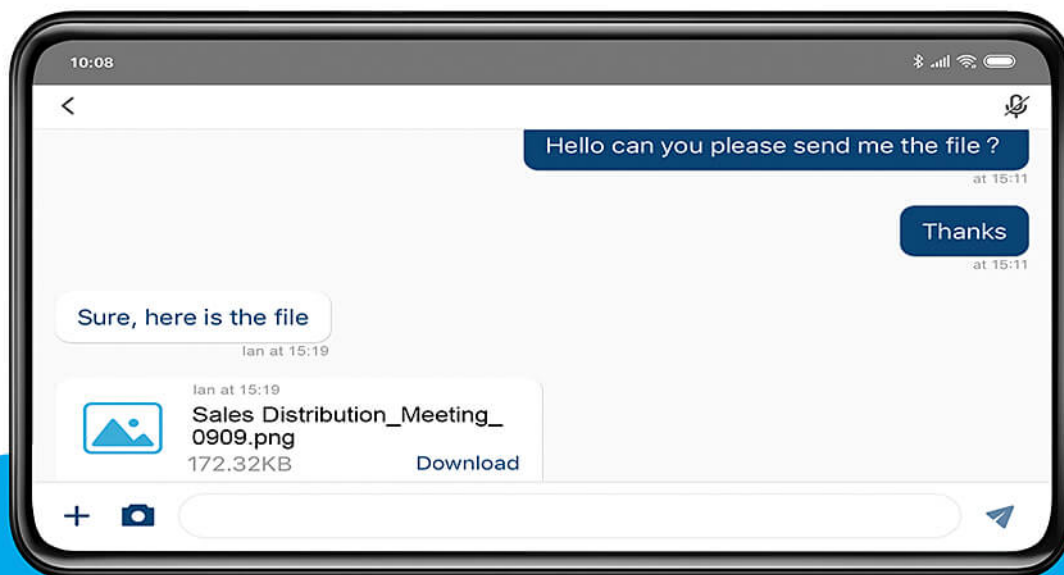

* iOS: 12.0 ou posterior

* Android: 8.0 ou posterior

Múltiplas Opções de Início de Sessão

Procure automaticamente a rede e clique em qualquer dispositivo para iniciar a sessão. Ligue manualmente introduzindo o endereço IP e Código de Sala, ou digitalize ou carregue o código QR para acesso instantâneo.

Apresentação Sem Fios

Basta iniciar a sessão na reunião e clicar em "Iniciar partilha" para transmitir conteúdos de apresentação diretamente a partir do seu smartphone.

Ver Apresentações em Direto

Participe em reuniões, veja conteúdos de apresentação transmitidos por qualquer participante e colabore mesmo em viagem para garantir que nunca fica de fora de qualquer discussão.

Anotação em quadro branco

Facilite as discussões tomando notas e anotações em qualquer ficheiro, em tempo real. Guarde e partilhe o conteúdo do quadro branco para seguimento eficiente pós-reunião.

**Mensagens de Sala de Chat**