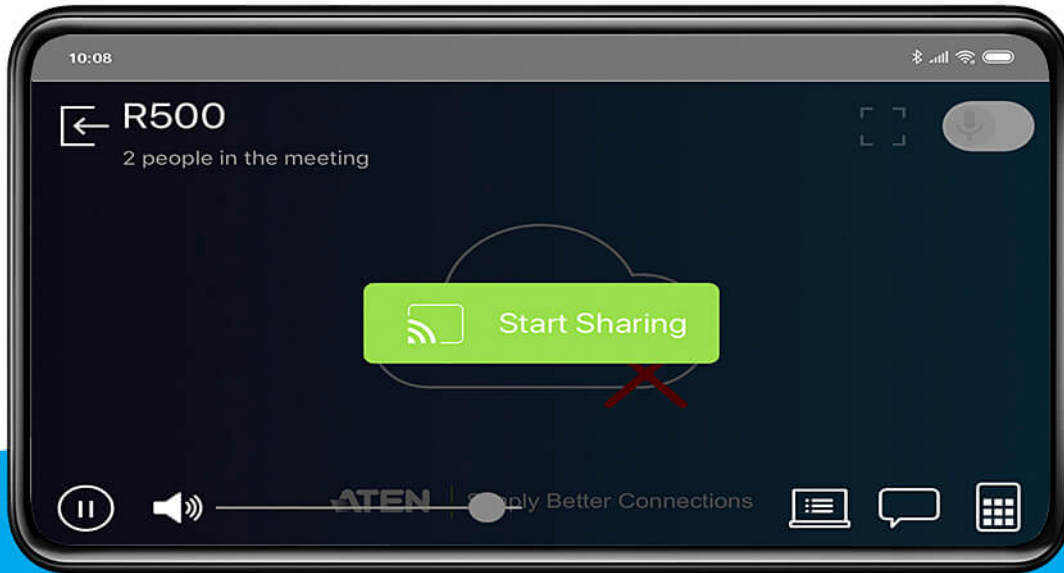

ATEN Video Presentation Control App

Colabore e Controle Apresentações de Reuniões com o seu dispositivo móvel

Participe em reuniões através da Aplicação de Controlo de Apresentação Vídeo ATEN que lhe permite colaborar em e controlar apresentações diretamente a partir do seu smartphone. Esta aplicação gratuita possui capacidades de colaboração e controlo para ajudar a realizar reuniões tranquilas, interessantes e produtivas.

* iOS: 12.0 ou posterior

* Android: 8.0 ou posterior

Múltiplas Opções de Início de Sessão

Procure automaticamente a rede e clique em qualquer dispositivo para iniciar a sessão. Ligue manualmente introduzindo o endereço IP e Código de Sala, ou digitalize ou carregue o código QR para acesso instantâneo.

Apresentação Sem Fios

Basta iniciar a sessão na reunião e clicar em "Iniciar partilha" para transmitir conteúdos de apresentação diretamente a partir do seu smartphone.

Ver Apresentações em Direto

Participe em reuniões, veja conteúdos de apresentação transmitidos por qualquer participante e colabore mesmo em viagem para garantir que nunca fica de fora de qualquer discussão.

Caraterísticas

A Aplicação de Controlo de Apresentação Vídeo ATEN é uma aplicação gratuita compatível com os sistemas operativos iOS e Android.

Esta aplicação móvel proporciona acesso direto e fácil para colaborar e controlar apresentações de reuniões diretamente a partir do seu dispositivo móvel.